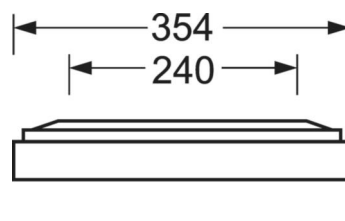

DEEP-LINK

<https://www.regiolum.de/ru/article/65712016170>

Ссылка	LED 6500lm 830
ηLB	100 %
Φ ↓/↑	100 % / 0 %
UGR поп./вдоль дисплей	18.4 / 18.7
	65° < 3000cd/m²

Механика

цвет корпуса	белый стандартный для электротехники RAL 9016
размеры (LxWxH/DxH)	1548mm x 354mm x 62mm
вес (нетто)	9kg
Кабельный ввод КЕ (X/Y)	0mm/0mm
Вид монтажа	Потолочная одиночная установка, Монтаж потолочных магистралей, Узел крепления маятниковой рейки на цепи, Установка потолочной монтажной шины

размеры

L	1548 mm	Длина
B	354 mm	Ширина
H	62 mm	Высота
A1	1300 mm	Расстояние между точками крепежа при одиночной установке
A3	248 mm	Расстояние между точками крепежа между светильниками в световой п
A4	240 mm	Расстояние между точками крепежа (ширина)
X	0 mm	Расстояние от ввода проводов до середины светильника по оси X (вдо
Y	0 mm	Расстояние от ввода проводов до середины светильника по оси Y (поп