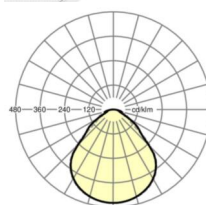

параметры

номер заказа	65712016170
код EAN	4020863453368
номер таможенного тарифа	94051190
Знак прохождения контроля	IP 20, класс защиты I, для рабочих мест за дисплеем 65°<3000, ENEC10 VDE, F, Indoor, CE
Степень ударопрочности IK	IK03
Температура окружения	ta 25°C
Особые свойства	Готовность к IoT «Ready for IoT»
Гарантийный срок	5 лет
Государственные программы поддержки	BEG - государственные субсидии для энергосберегающих зданий (действительна только для Германии)

электротехника

Балласт	Электронный драйвер DALI2 (1 штука)
Мощность системы	51W
сетевое напряжение	230V/50Hz
автоматический предохранитель (пусковой ток)	13 штук/B10, 24 штук/B16, 25 штук/C10, 40 штук/C16
класс энергосбережения/Источник света	C

Оптика

Оснастка	LED, цветопередача/оттенок света CRI ≥ 80 / 3000K
Допуск для координаты цветности (MacAdam)	3SDCM
Фотобиологическая безопасность (светильник)	RG0
Номинальный световой поток	6507lm
Срок службы LED	100000h L80/B10 (Tq 25°C), 50000h L90/B50 (Tq 25°C)
светоотдача светильников	128lm/W
UGR поп./вдоль	18.4 / 18.7

DEEP-LINK

<https://www.regiolum.de/ru/article/65712016170>