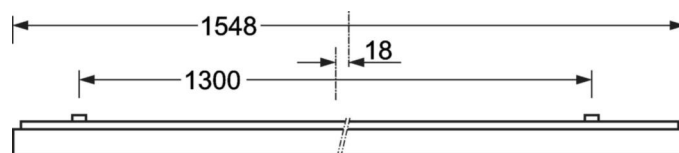

DEEP-LINK

<https://www.regiolum.de/ru/article/65712016170>

Ссылка	LED 6500lm 830
ηLB	100 %
Φ ↓/↑	100 % / 0 %
UGR поп./вдоль дисплей	18.4 / 18.7
	65° < 3000cd/m²

Механика

цвет корпуса	белый стандартный для электротехники RAL 9016
размеры (LxWxH/DxH)	1548mm x 354mm x 62mm
вес (нетто)	9kg
Кабельный ввод КЕ (X/Y)	0mm/0mm
Вид монтажа	Потолочная одиночная установка, Монтаж потолочных магистралей, Узел крепления маятниковой рейки на цепи, Установка потолочной монтажной шины

размеры

L	1548 mm	Длина
B	354 mm	Ширина
H	62 mm	Высота
A1	1300 mm	Расстояние между точками крепежа при одиночной установке
A3	248 mm	Расстояние между точками крепежа между светильниками в световой п
A4	240 mm	Расстояние между точками крепежа (ширина)
X	0 mm	Расстояние от ввода проводов до середины светильника по оси X (вдо
Y	0 mm	Расстояние от ввода проводов до середины светильника по оси Y (поп